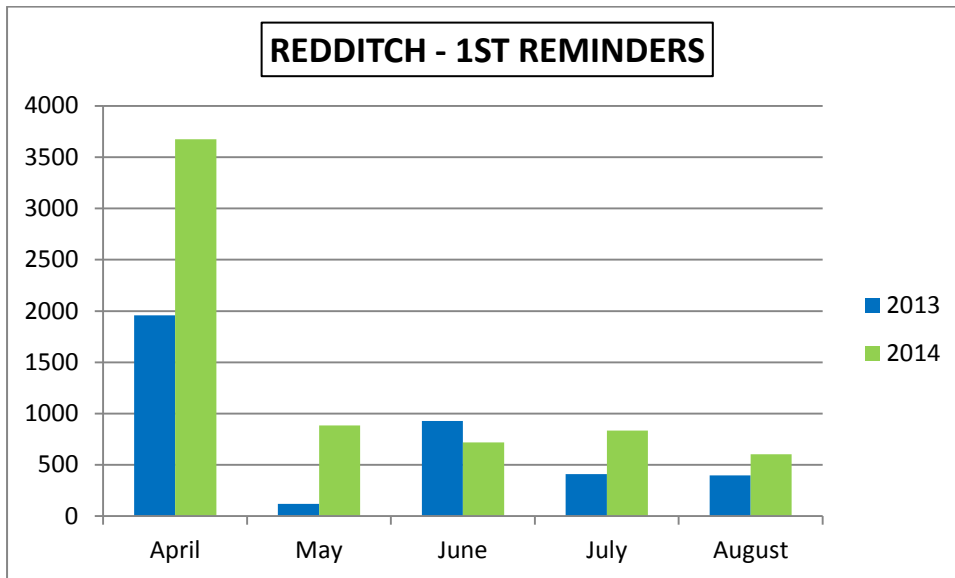

Recovery Action – Data