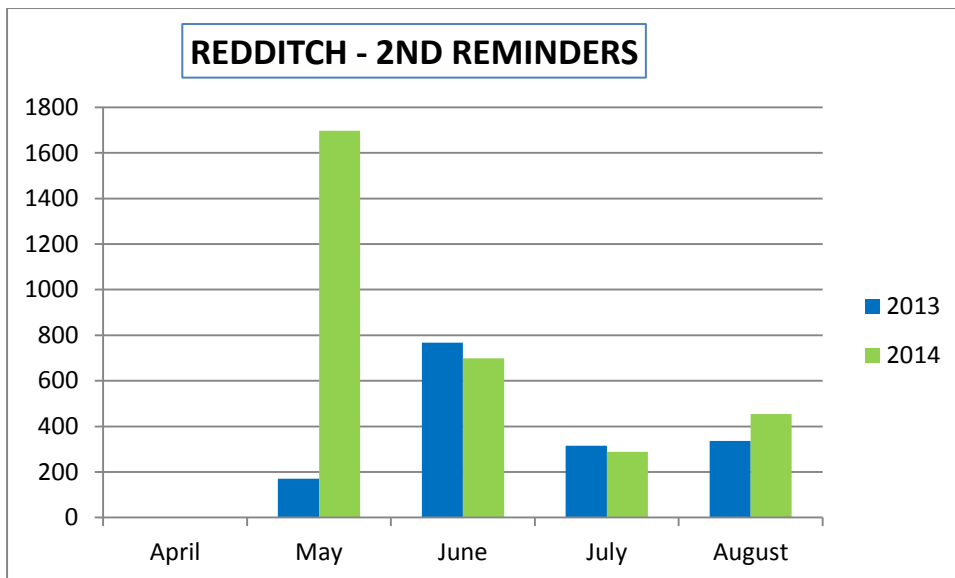

Recovery Action – Data